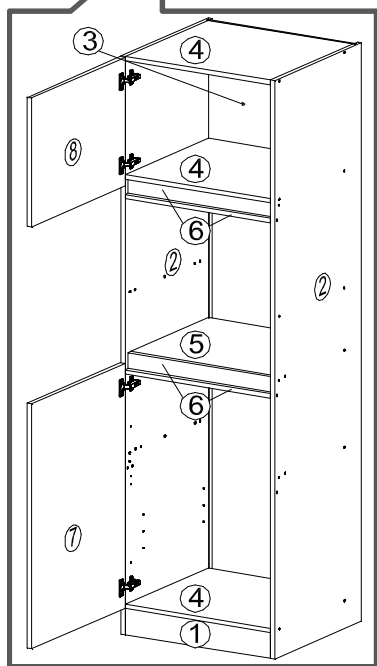

A

B

Mögliche Kombinationen: Küchenblock 270 cm

Küchenblock 334,5 cm

A

B

Diesen Ersatzteilen befinden sich in Packstück GLRP60HK..GKE144

KO 01 8*30
42 X

KN 03 7*50
28 X

PL 12
28 X

PN 01 SOFT CLOSE
4 X

PD 01
4 X

PP 01
4 X

DR 27 3,5*16
16 X

KV 01 1,5*20
30 X

PL 01
1 X

KL 01 4 mm
1 X

SP 01
2 X

Zum Schutz der Holzteile können Sie rundum die Sockelleiste eine Silikonnaht ziehen.

NEG-Novex Grosshandelsgesellschaft für Elektro- und Haustechnik GmbH Chenoverstraße 5
67117 Limburgerhof
<http://www.respekta.info>