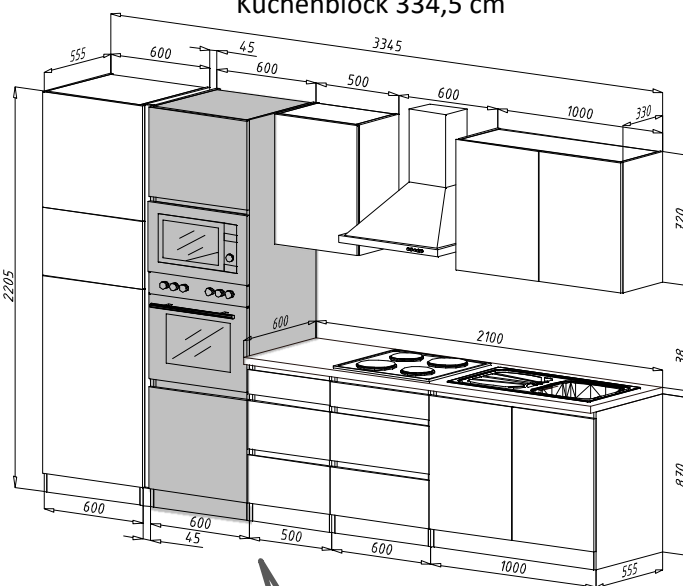

A

B

Mögliche Kombinationen: Küchenblock 270 cm

Küchenblock 334,5 cm

A

B

Diesen Ersatzteilen befinden sich in Packstück GLRP60HK..GKE144

KO 01 8*30
42 X

KN 03 7*50
28 X

PL 12
28 X

PN 01 SOFT CLOSE
4 X

PD 01
4 X

PP 01
4 X

DR 27 3,5*16
16 X

KV 01 1,5*20
30 X

PL 01
1 X