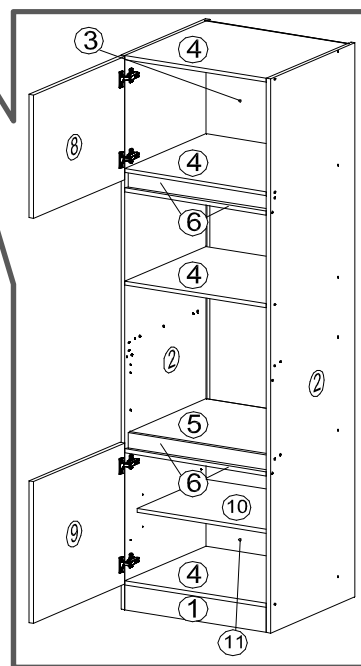

A

B

Mögliche Kombinationen: Küchenblock 270 cm

Küchenblock 334,5 cm

A

B

Diesen Ersatzteilen befinden sich in Packstück GLRP60HK..GKE144

KO 01 8*30
42 X

KN 03 7*50
28 X

PL 12
28 X

PN 01 SOFT CLOSE
4 X

PD 01
4 X

PP 01
4 X

DR 27 3,5*16
16 X

KV 01 1,5*20
30 X

PL 01
1 X

KL 01 4 mm
1 X

SP 01
2 X

Zum Schutz der Holzteile können Sie rundum die Sockelleiste eine Silikonnaht ziehen.

NEG-Novex Grosshandelsgesellschaft für Elektro- und Haustechnik GmbH Chenoverstraße 5
67117 Limburgerhof
<http://www.respekta.info>