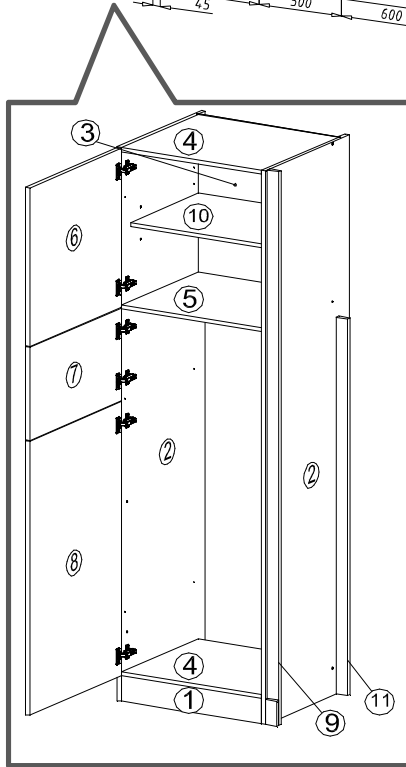

Mögliche Kombinationen: Küchenblock 334,5 cm

Küchenblock 344,5 cm

Die Fronten befinden sich in
Packstück GLRP60F.GKE144

KO 01 8*30 22 X 	KN 03 7*50 12 X 	PL 12 12 X 	PN 01 SOFT CLOSE 6 X 	PD 01 6 X 	PP 01 4 X
DR 27 3,5*16 24 X 	DR 40 4*40 6 X 	KV 01 1,5*20 20 X 	PL 01 1 X 	KL 01 4 mm 1 X 	SP 01 2 X

Zum Schutz der Holzteile können Sie rundum die
Sockelleiste eine Silikonnaht ziehen.

NEG-Novex Grosshandels-gesellschaft für Elektro-
und Haustechnik GmbH Chenoverstraße 5
67117 Limburgerhof
<http://www.respekta.info>

1.

2.

3.

4.

6 7 8

6x
PN 01

5.

DR 40