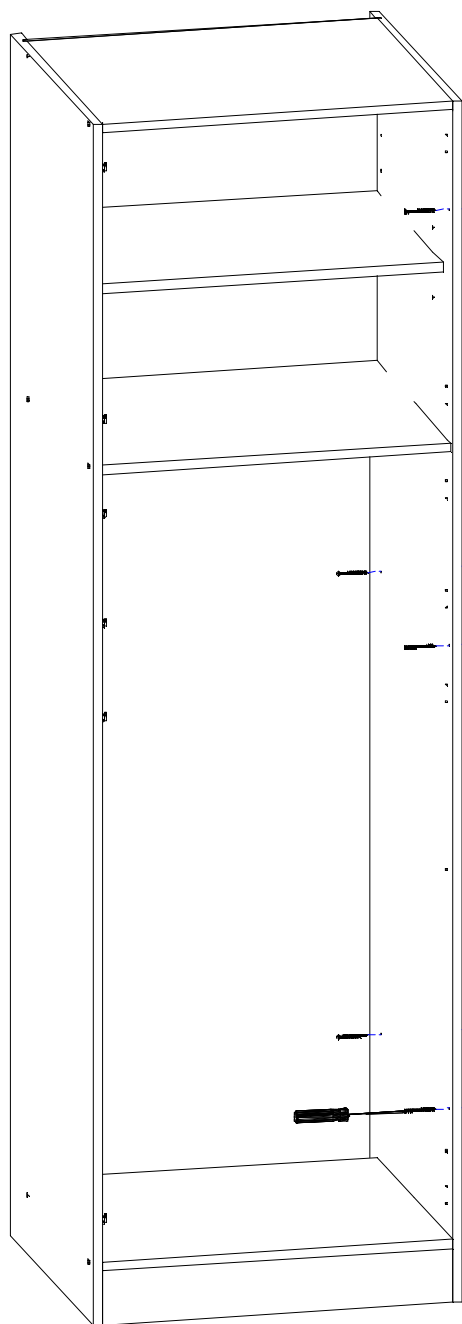

Mögliche Kombinationen: Küchenblock 334,5 cm

Küchenblock 344,5 cm

Die Fronten befinden sich in
Packstück GLRP60F.GKE144

KO 01 8*30 22 X 	KN 03 7*50 12 X 	PL 12 12 X 	PN 01 SOFT CLOSE 6 X 	PD 01 6 X 	PP 01 4 X
DR 27 3,5*16 24 X 	DR 40 4*40 6 X 	KV 01 1,5*20 20 X 	PL 01 1 X 	KL 01 4 mm 1 X 	SP 01 2 X

1.

2.

3.

4.

6 7 8

6x
PN 01

5.

DR 40