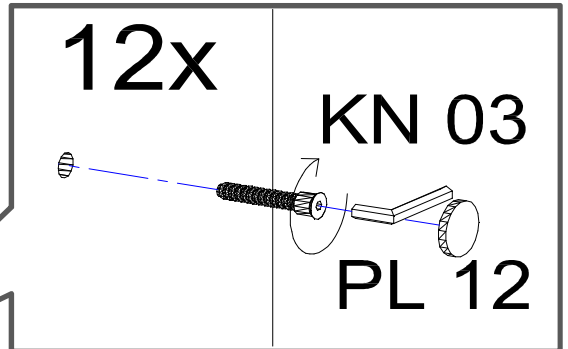

Mögliche Kombinationen: Küchenblock 334,5 cm

Küchenblock 344,5 cm

Die Fronten befinden sich in
Packstück GLRP60F.GKE144

KO 01 8*30 22 X 	KN 03 7*50 12 X 	PL 12 12 X 	PN 01 SOFT CLOSE 6 X 	PD 01 6 X 	PP 01 4 X
DR 27 3,5*16 24 X 	DR 40 4*40 6 X 	KV 01 1,5*20 20 X 	PL 01 1 X 	KL 01 4 mm 1 X 	SP 01 2 X

Zum Schutz der Holzteile können Sie rundum die
Sockelleiste eine Silikonnaht ziehen.

NEG-Novex Grosshandels-gesellschaft für Elektro-
und Haustechnik GmbH Chenoverstraße 5
67117 Limburgerhof
<http://www.respekta.info>

1.

2.

3.

4.

6 7 8

6x
PN 01

5.

DR 40