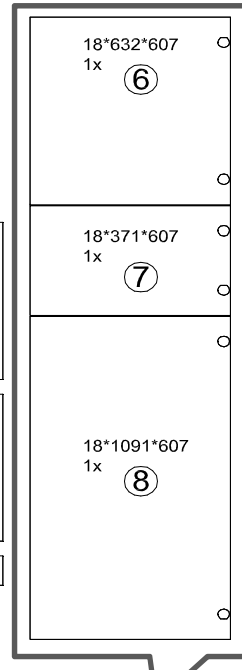

Mögliche Kombinationen: Küchenblock 334,5 cm

Küchenblock 344,5 cm

Die Fronten befinden sich in
Packstück GLRP60F.GKE144

KO 01 8*30 22 X 	KN 03 7*50 12 X 	PL 12 12 X 	PN 01 SOFT CLOSE 6 X 	PD 01 6 X 	PP 01 4 X
DR 27 3,5*16 24 X 	DR 40 4*40 6 X 	KV 01 1,5*20 20 X 	PL 01 1 X 	KL 01 4 mm 1 X 	SP 01 2 X

1.

2.

3.

4.

6 7 8

6x
PN 01

5.

DR 40