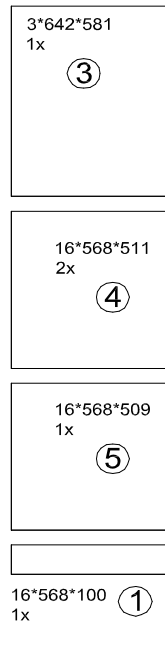

Mögliche Kombinationen: Küchenblock 334,5 cm

Küchenblock 344,5 cm

Die Fronten befinden sich in
Packstück GLRP60F.GKE144

KO 01 8*30 22 X 	KN 03 7*50 12 X 	PL 12 12 X 	PN 01 SOFT CLOSE 6 X 	PD 01 6 X 	PP 01 4 X
DR 27 3,5*16 24 X 	DR 40 4*40 6 X 	KV 01 1,5*20 20 X 	PL 01 1 X 	KL 01 4 mm 1 X 	SP 01 2 X

1.

2.

3.

4.

6 7 8

6x
PN 01

5.

DR 40