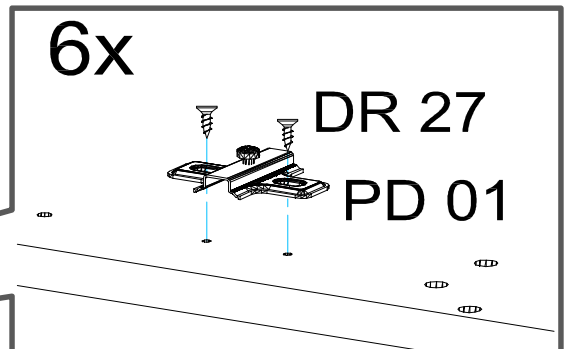

Mögliche Kombinationen: Küchenblock 334,5 cm

Küchenblock 344,5 cm

Die Fronten befinden sich in
Packstück GLRP60F.GKE144

KO 01 8*30 22 X 	KN 03 7*50 12 X 	PL 12 12 X 	PN 01 SOFT CLOSE 6 X 	PD 01 6 X 	PP 01 4 X
DR 27 3,5*16 24 X 	DR 40 4*40 6 X 	KV 01 1,5*20 20 X 	PL 01 1 X 	KL 01 4 mm 1 X 	SP 01 2 X

Zum Schutz der Holzteile können Sie rundum die
Sockelleiste eine Silikonnaht ziehen.

NEG-Novex Grosshandels-gesellschaft für Elektro-
und Haustechnik GmbH Chenoverstraße 5
67117 Limburgerhof
<http://www.respekta.info>

1.

2.

3.

4.

6 7 8

6x
PN 01

5.

DR 40