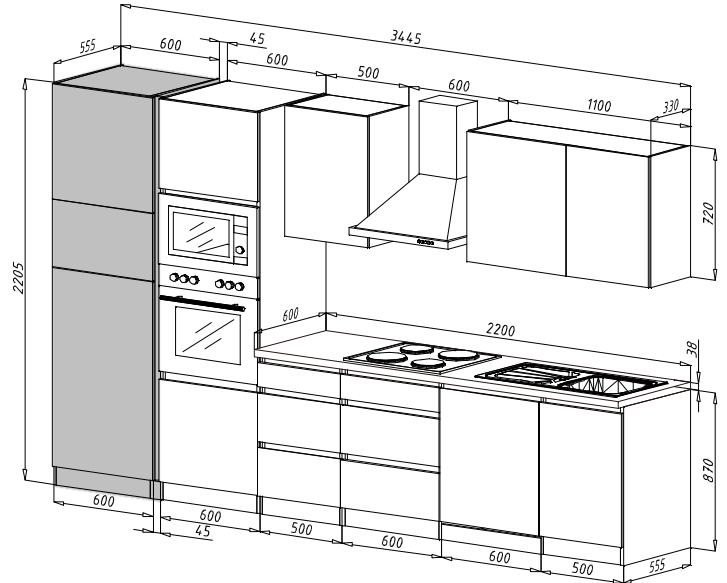

Mögliche Kombinationen: Küchenblock 334,5 cm

Küchenblock 344,5 cm

Die Fronten befinden sich in
Packstück GLRP60F.GKE144

KO 01 8*30 22 X 	KN 03 7*50 12 X 	PL 12 12 X 	PN 01 SOFT CLOSE 6 X 	PD 01 6 X 	PP 01 4 X
DR 27 3,5*16 24 X 	DR 40 4*40 6 X 	KV 01 1,5*20 20 X 	PL 01 1 X 	KL 01 4 mm 1 X 	SP 01 2 X