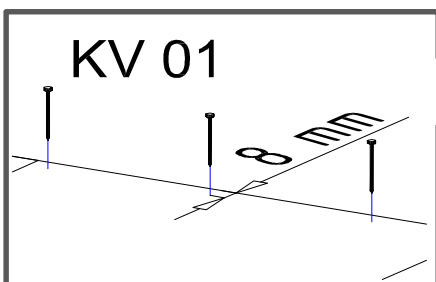

Mögliche Kombinationen: Küchenblock 334,5 cm

Küchenblock 344,5 cm

Die Fronten befinden sich in
Packstück GLRP60F.GKE144

KO 01 8*30 22 X 	KN 03 7*50 12 X 	PL 12 12 X 	PN 01 SOFT CLOSE 6 X 	PD 01 6 X 	PP 01 4 X
DR 27 3,5*16 24 X 	DR 40 4*40 6 X 	KV 01 1,5*20 20 X 	PL 01 1 X 	KL 01 4 mm 1 X 	SP 01 2 X

Zum Schutz der Holzteile können Sie rundum die
Sockelleiste eine Silikonnaht ziehen.

NEG-Novex Grosshandels-gesellschaft für Elektro-
und Haustechnik GmbH Chenoverstraße 5
67117 Limburgerhof
<http://www.respekta.info>

1.

2.

3.

4.

6 7 8

6x
PN 01

5.

DR 40