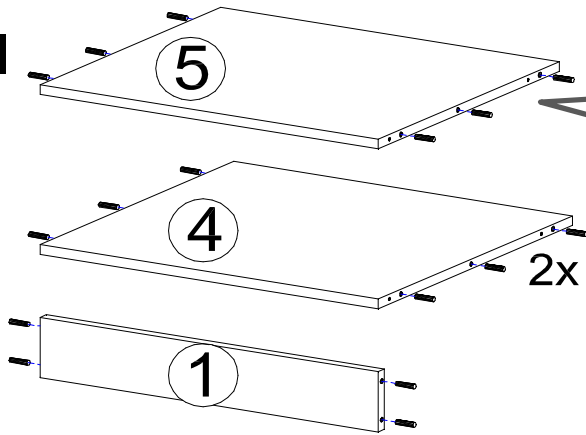

Mögliche Kombinationen: Küchenblock 334,5 cm

Küchenblock 344,5 cm

Die Fronten befinden sich in
Packstück GLRP60F.GKE144

KO 01 8*30 22 X 	KN 03 7*50 12 X 	PL 12 12 X 	PN 01 SOFT CLOSE 6 X 	PD 01 6 X 	PP 01 4 X
DR 27 3,5*16 24 X 	DR 40 4*40 6 X 	KV 01 1,5*20 20 X 	PL 01 1 X 	KL 01 4 mm 1 X 	SP 01 2 X

Zum Schutz der Holzteile können Sie rundum die
Sockelleiste eine Silikonnaht ziehen.

NEG-Novex Grosshandels-gesellschaft für Elektro-
und Haustechnik GmbH Chenoverstraße 5
67117 Limburgerhof
<http://www.respekta.info>

1.

2.

3.

4.

6 7 8

6x
PN 01

5.

DR 40