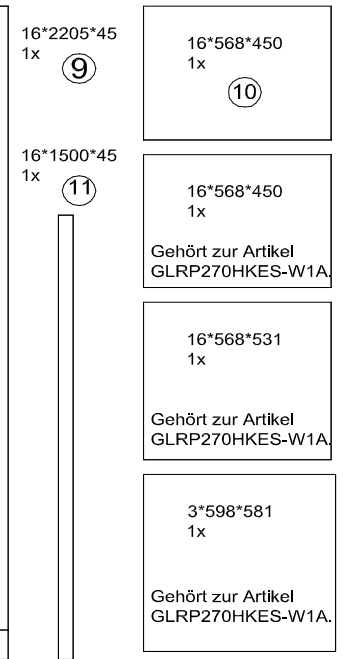

Mögliche Kombinationen: Küchenblock 334,5 cm

Küchenblock 344,5 cm

Die Fronten befinden sich in
Packstück GLRP60F.GKE144

KO 01 8*30 22 X 	KN 03 7*50 12 X 	PL 12 12 X 	PN 01 SOFT CLOSE 6 X 	PD 01 6 X 	PP 01 4 X
DR 27 3,5*16 24 X 	DR 40 4*40 6 X 	KV 01 1,5*20 20 X 	PL 01 1 X 	KL 01 4 mm 1 X 	SP 01 2 X

Zum Schutz der Holzteile können Sie rundum die
Sockelleiste eine Silikonnaht ziehen.

NEG-Novex Grosshandels-gesellschaft für Elektro-
und Haustechnik GmbH Chenoverstraße 5
67117 Limburgerhof
<http://www.respekta.info>

1.

2.

3.

4.

6 7 8

6x
PN 01

5.

DR 40