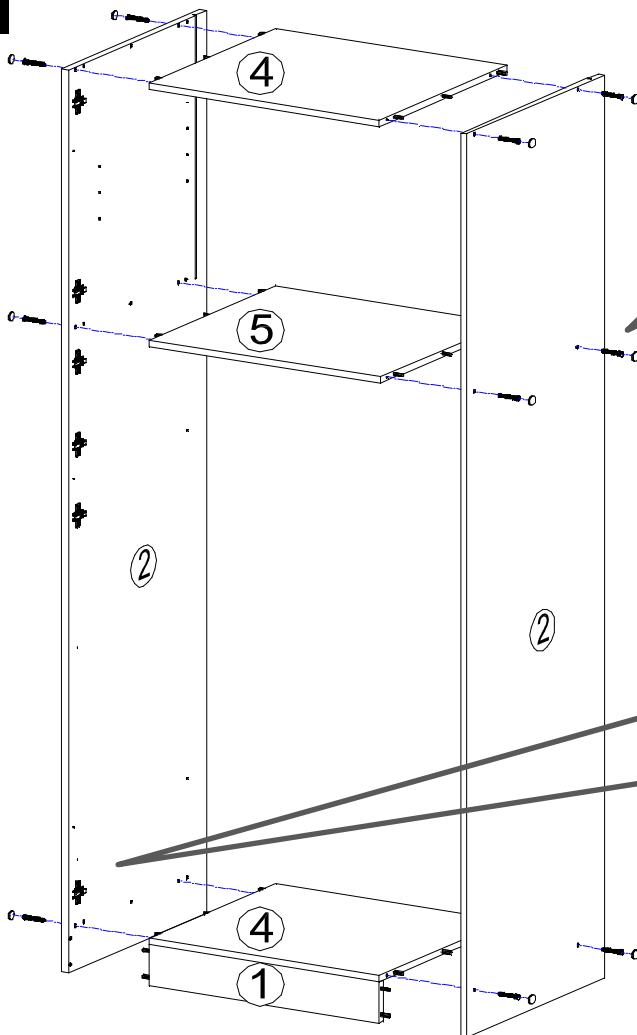

Mögliche Kombinationen: Küchenblock 334,5 cm

Küchenblock 344,5 cm

Die Fronten befinden sich in
Packstück GLRP60F.GKE144

KO 01 8*30 22 X 	KN 03 7*50 12 X 	PL 12 12 X 	PN 01 SOFT CLOSE 6 X 	PD 01 6 X 	PP 01 4 X
DR 27 3,5*16 24 X 	DR 40 4*40 6 X 	KV 01 1,5*20 20 X 	PL 01 1 X 	KL 01 4 mm 1 X 	SP 01 2 X

Zum Schutz der Holzteile können Sie rundum die
Sockelleiste eine Silikonnaht ziehen.

NEG-Novex Grosshandels-gesellschaft für Elektro-
und Haustechnik GmbH Chenoverstraße 5
67117 Limburgerhof
<http://www.respekta.info>

1.

2.

3.

4.

6 7 8

6x
PN 01

5.

DR 40